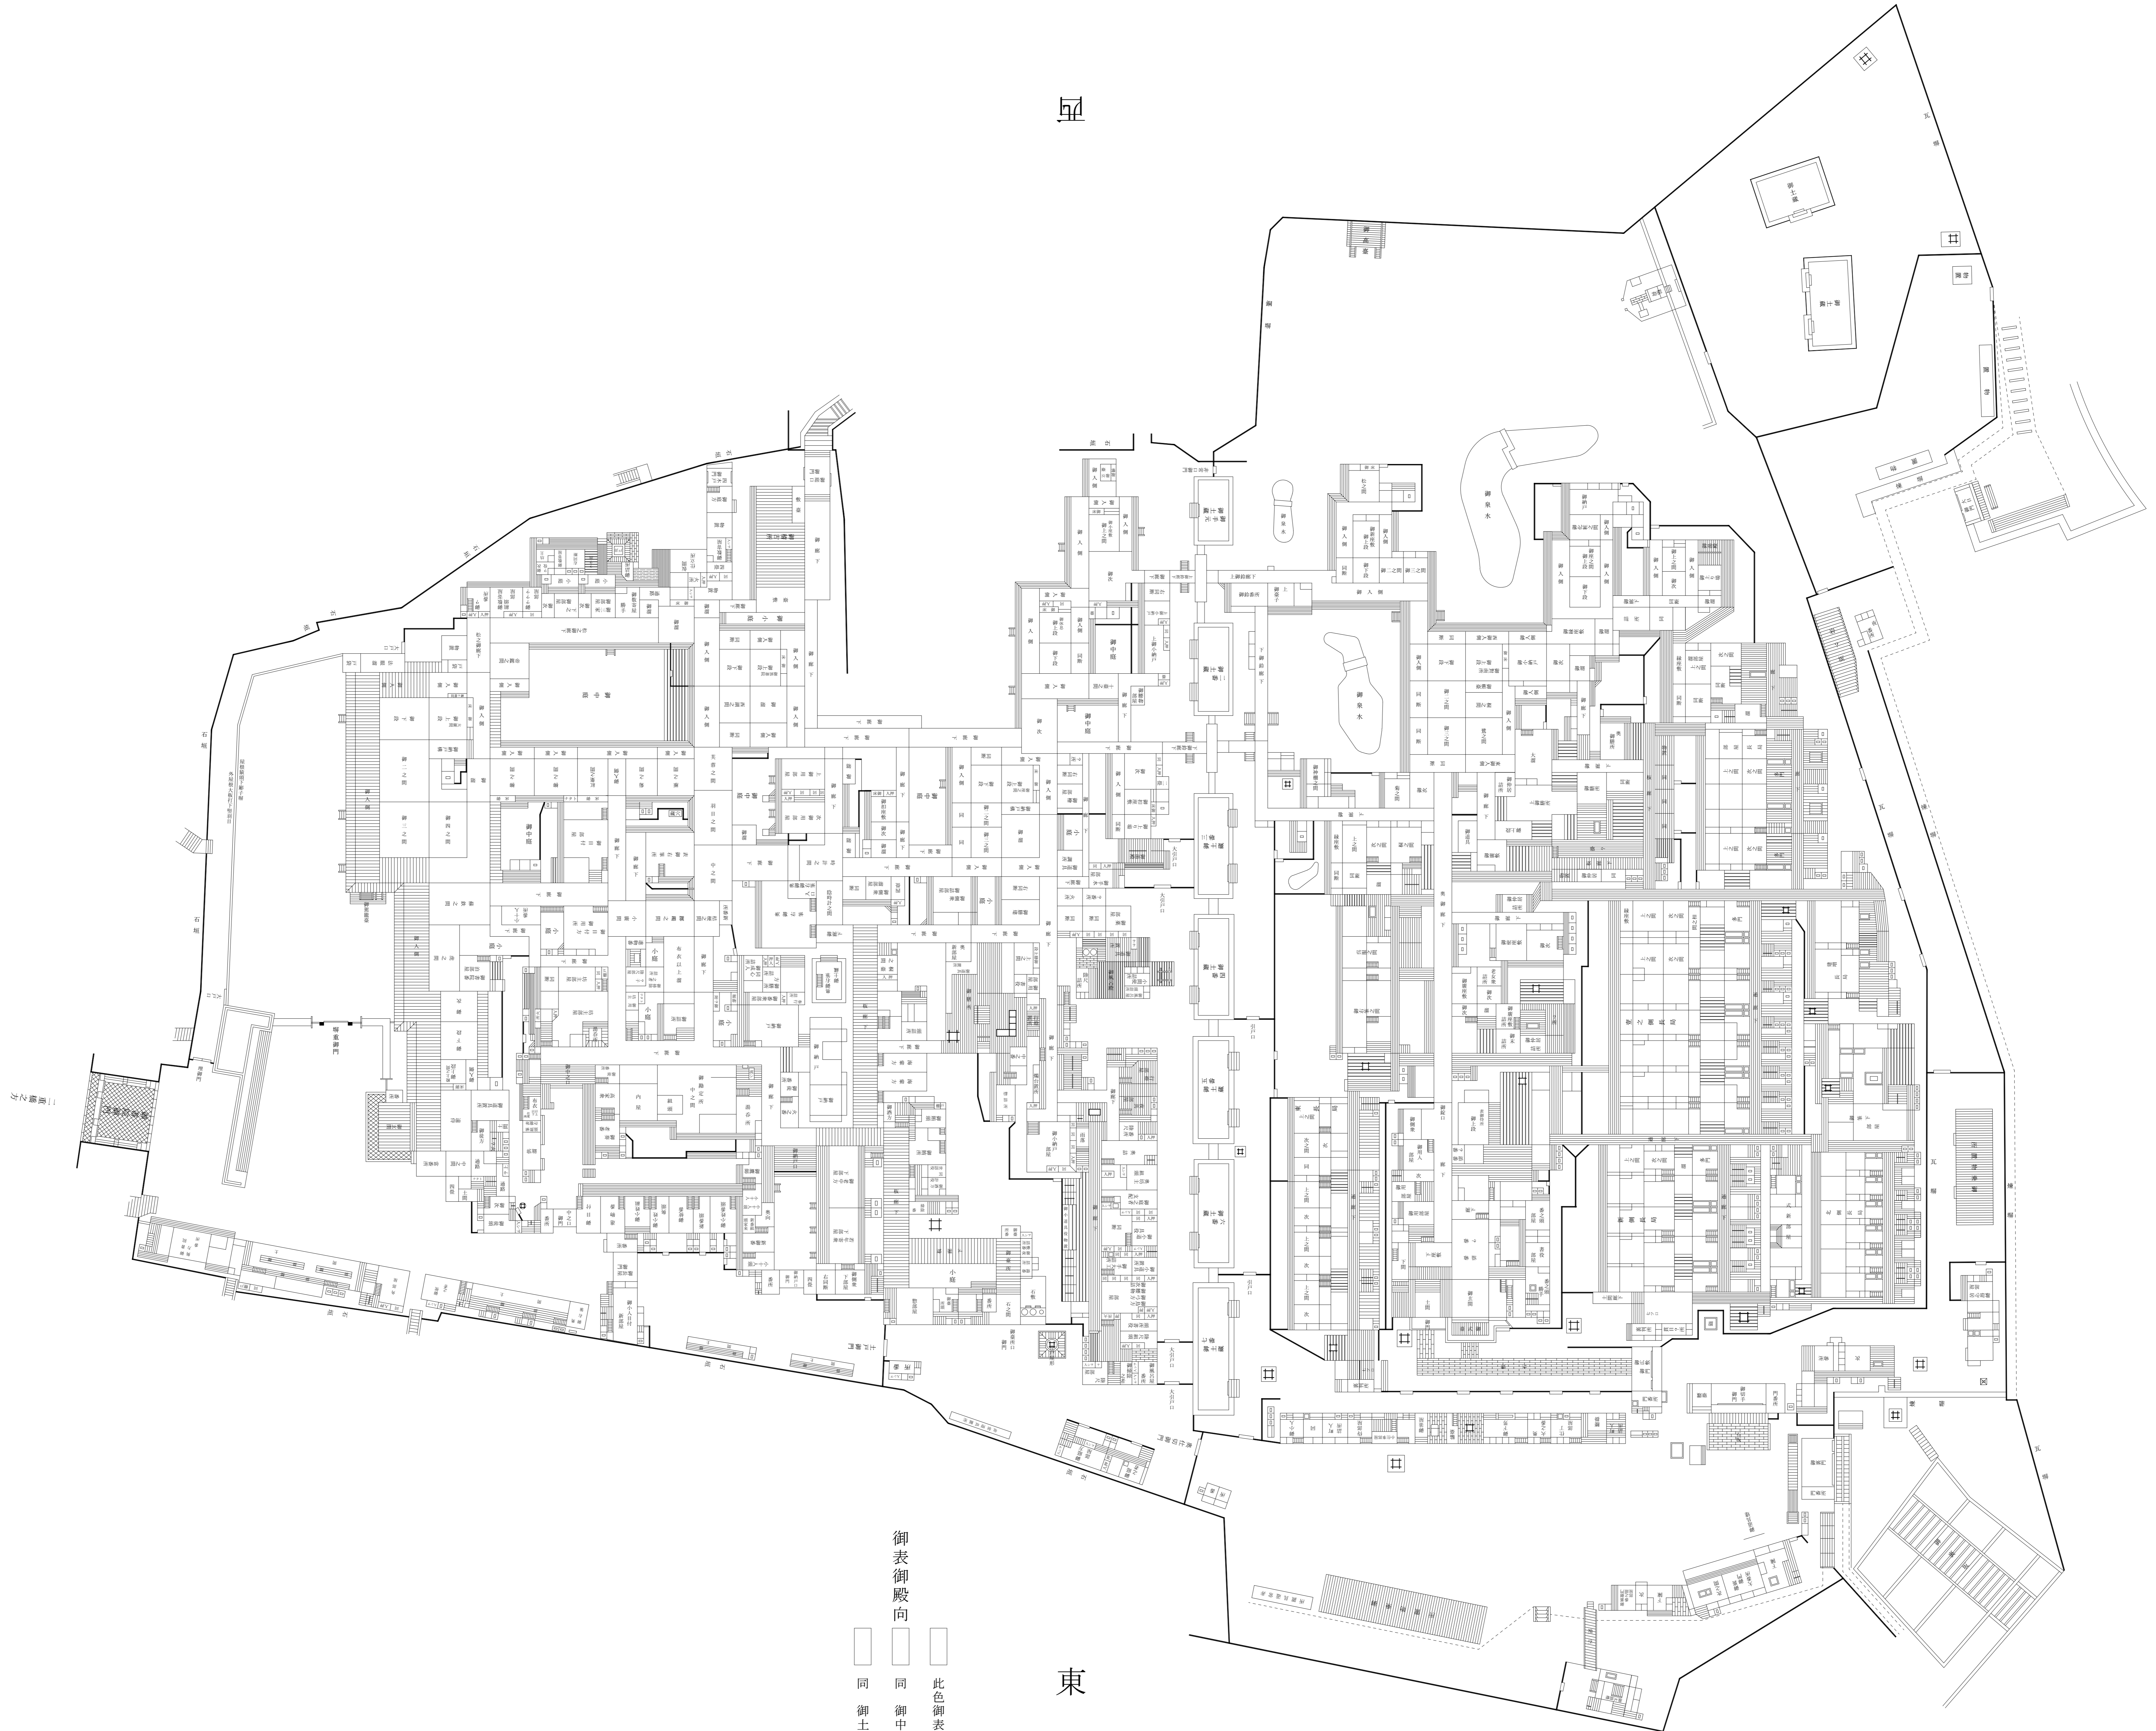

# 江戸城 西丸假御殿 總地繪圖

御表向  
御中奥向  
大奥向  
御表向  
御中奥向  
大奥向  
大奥御殿向  
御表向  
御中奥向  
大奥向  
御表向  
御中奥向  
大奥向

武分ヲ以壹間之割

北

- 此色御殿向 其外共
- 長局向
- 御広敷向 其外共
- 御土蔵并戸廻り 其外共

西

東

南